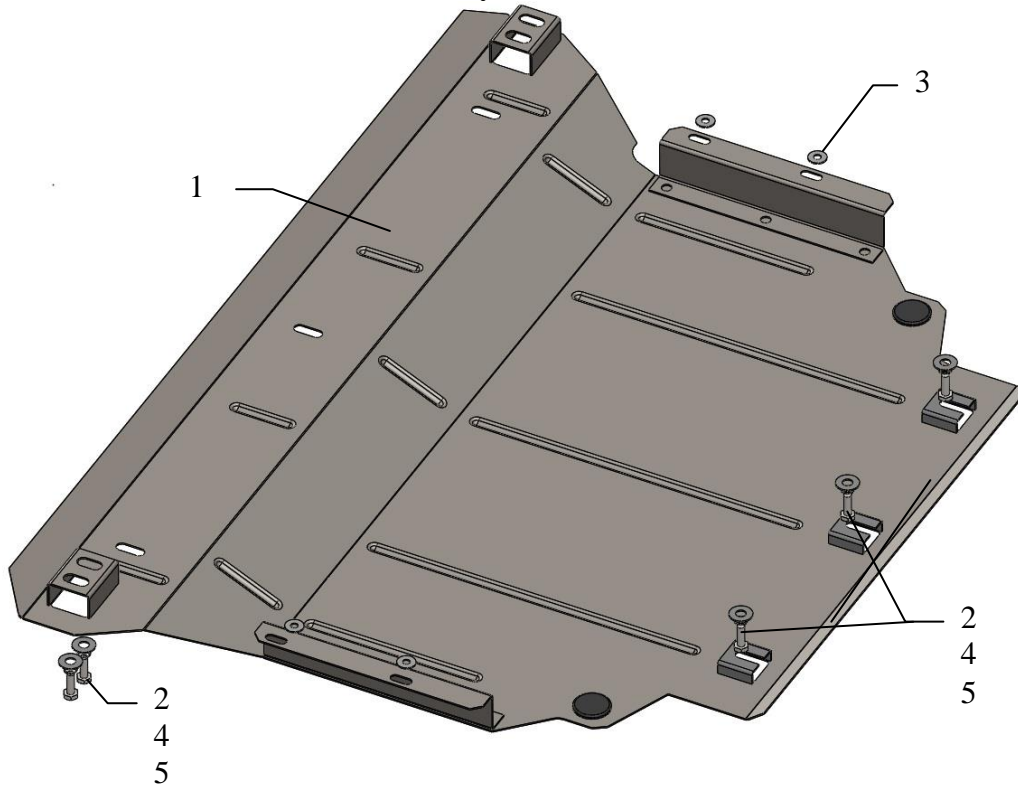

Защита картера, КПП

1.0710.00

Volkswagen Tiguan II 2016-
Только для рынка СНГ

Защита 1.0710.00

Применяемость: Volkswagen Tiguan II 2.0TDI, A, 2016-

Комплектность:

№ п/п	Наименование	Обозначение	Количество
1	Панель	1.0710.00.6.003.813	1
2	Болт	M8x25	7
3	Шайба	A6	4
4	Шайба	A8	7
5	Шайба	A10	7
6	Амортизатор 30	---	2

Схема установки.

Масса = 11 кг

ВНИМАНИЕ!!! После монтажа защиты не допускается соприкосновение элементов защиты с движущимися элементами узлов и агрегатов автомобиля.

Установка защиты

Рис.1

1. Снять передний пластиковый пыльник.
2. Установить защиту на все штатные места штатным крепежом либо болтами 2.
3. Все точки крепления затянуть