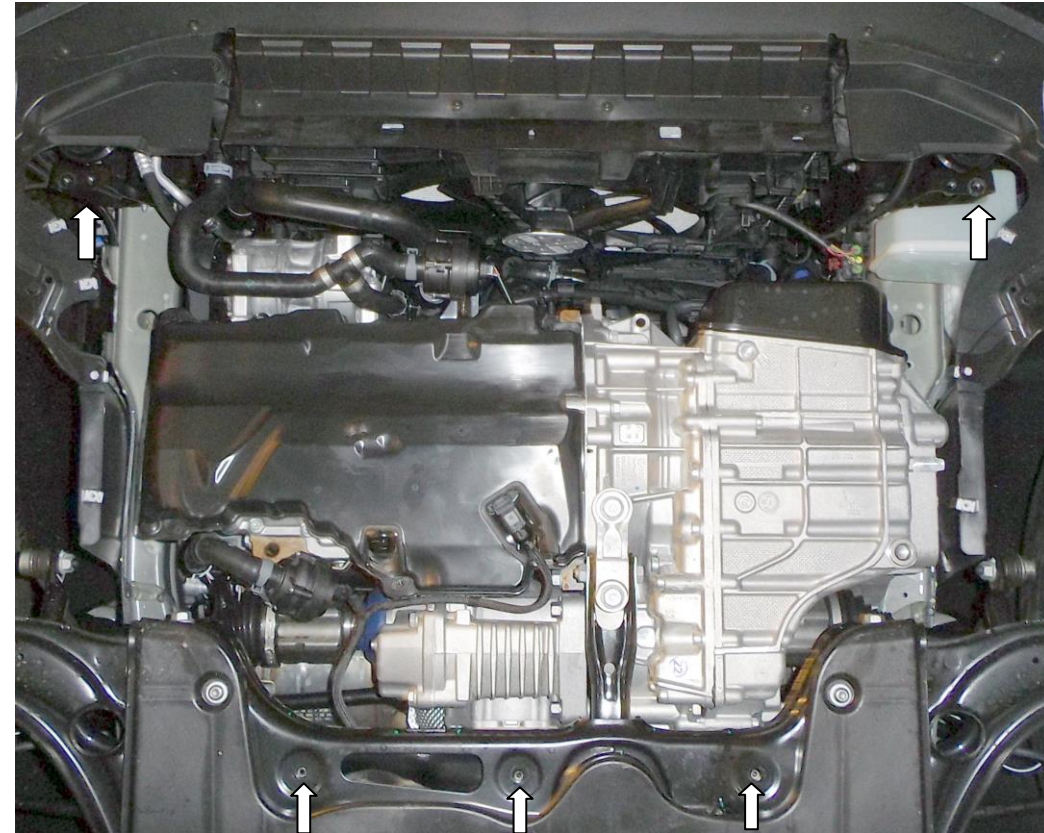

Схема установки.

Масса = 11 кг

ВНИМАНИЕ!!! После монтажа защиты не допускается соприкосновение элементов защиты с движущимися элементами узлов и агрегатов автомобиля.

Установка защиты

Рис.1

1. Снять передний пластиковый пыльник.
2. Установить защиту на все штатные места штатным крепежом либо болтами 2.
3. Все точки крепления затянуть