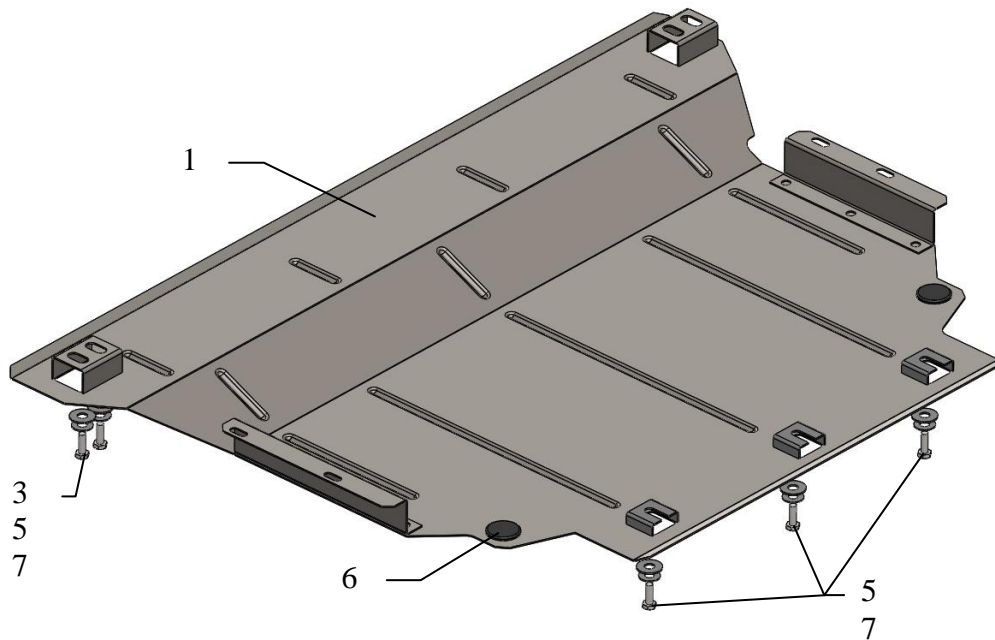

# Защита 1.0638.00

Применяемость: **VW B8 1.4i, М-А, 2014**

Комплектность:

№ п/п	Наименование	Обозначение	Количество
1	Панель	1.0638.00.6.003.717	1
2	Болт	M8x25	7
3	Шайба	A6	4
4	Шайба	A8	7
5	Шайба	A10	7
6	Амортизатор 30	---	2
7	Гровер	M8	7

Схема установки.