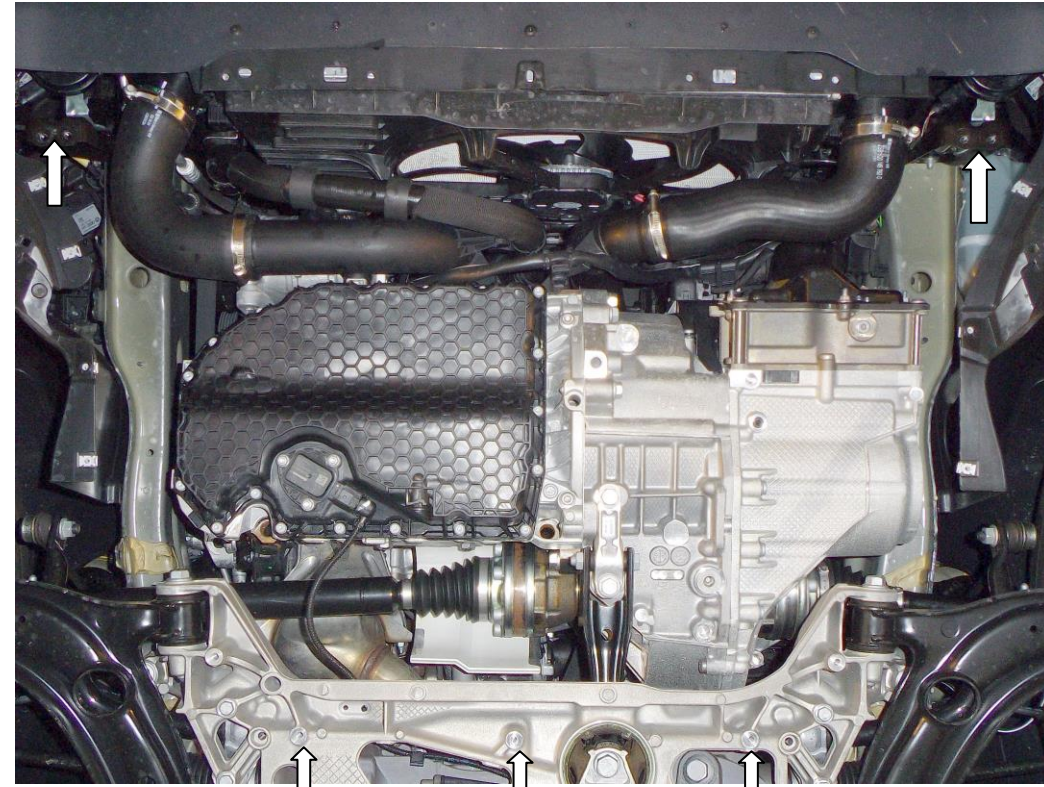

## Установка защиты

Рис.1

1. Снять передний пластиковый пыльник.
2. Установить защиту на все штатные места штатным крепежом либо болтами 2.
3. Все точки крепления затянуть

*Защита закрывает двигатель, КПП, радиатор.*