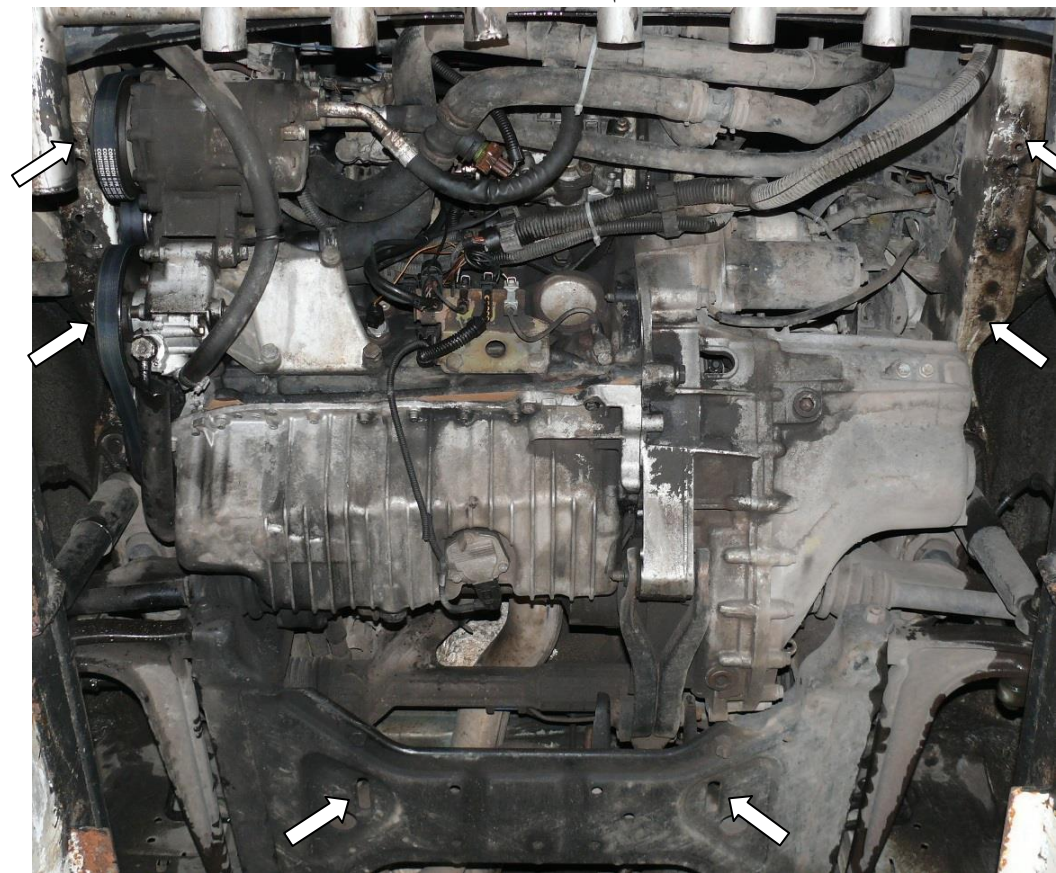

Защита картера, КПП

1.0624.00

VW Transporter T4

Защита 1.0624.00

Применяемость: VW Transporter T4 (Caravelle), V-1,8; 2,0; 2.5; 1.9D; 2.4D; 2,5D, кроме 4x4, 1990-2003

Комплектность:

№ п/п	Наименование	Обозначение	Количество	Примечания
1	Поддон	1.0624.00.6.003.696	1	
2	Крылья	1.0624.00.8.001.308	2	
3	Болт	M8x25	8	
4	Болт	M10x35	2	
5	Шайба	A8	8	
6	Шайба	A10	2	
7	Планка	СТП.8.006.035	2	
8	Амортизатор 30		2	

Масса = 17 кг.

Установка защиты

рис.1

1. Установить крылья 2 в штатные гайки лонжеронов автомобиля болтами 3.
2. Установить планки 7 над пазами в балке двигателя и наживить болты 4.
3. Завести панель 1 пазами под болты 4 и закрепить по бокам к крыльям 2 болтами 3.
4. Затянуть все точки крепления.