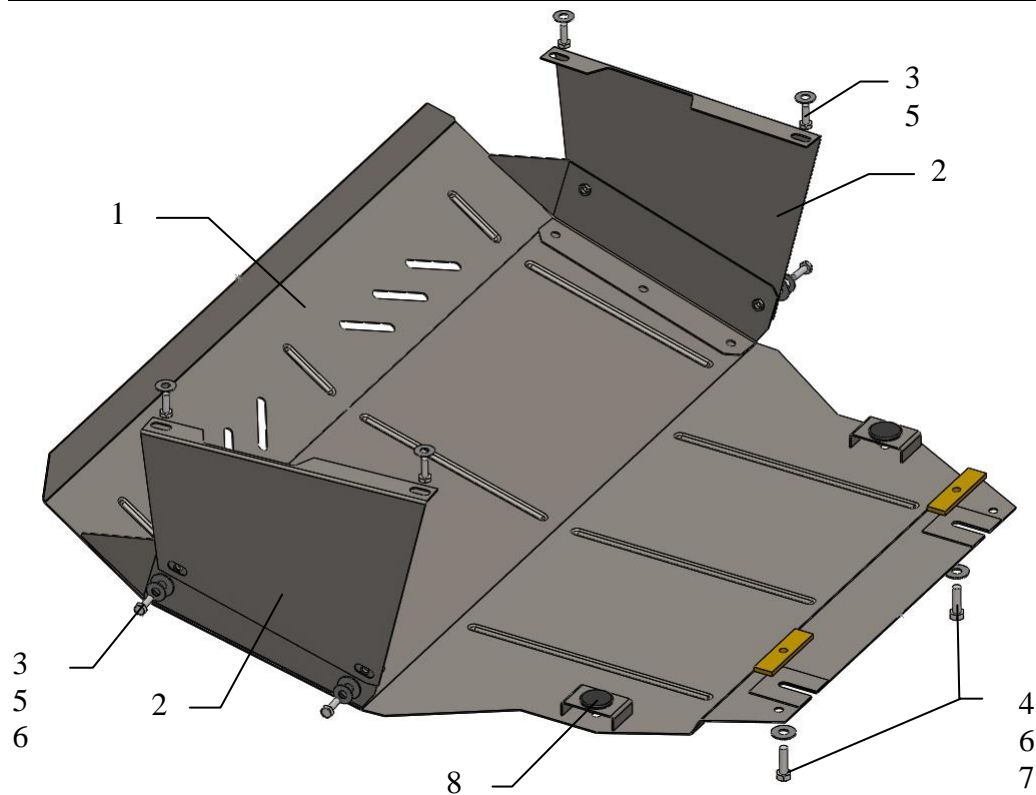

Защита картера, КПП

1.0624.00

VW Transporter T4

Защита 1.0624.00

Применяемость: VW Transporter T4 (Caravelle), V-1,8; 2,0; 2.5; 1.9D; 2.4D; 2,5D, кроме 4x4, 1990-2003

Комплектность:

№ п/п	Наименование	Обозначение	Количество	Примечания
1	Поддон	1.0624.00.6.003.696	1	
2	Крылья	1.0624.00.8.001.308	2	
3	Болт	M8x25	8	
4	Болт	M10x35	2	
5	Шайба	A8	8	
6	Шайба	A10	2	
7	Планка	СТП.8.006.035	2	
8	Амортизатор 30		2	

Масса = 17 кг.

Установка защиты

рис.1

1. Установить крылья 2 в штатные гайки лонжеронов автомобиля болтами 3.
2. Установить планки 7 над пазами в балке двигателя и наживить болты 4.
3. Завести панель 1 пазами под болты 4 и закрепить по бокам к крыльям 2 болтами 3.
4. Затянуть все точки крепления.