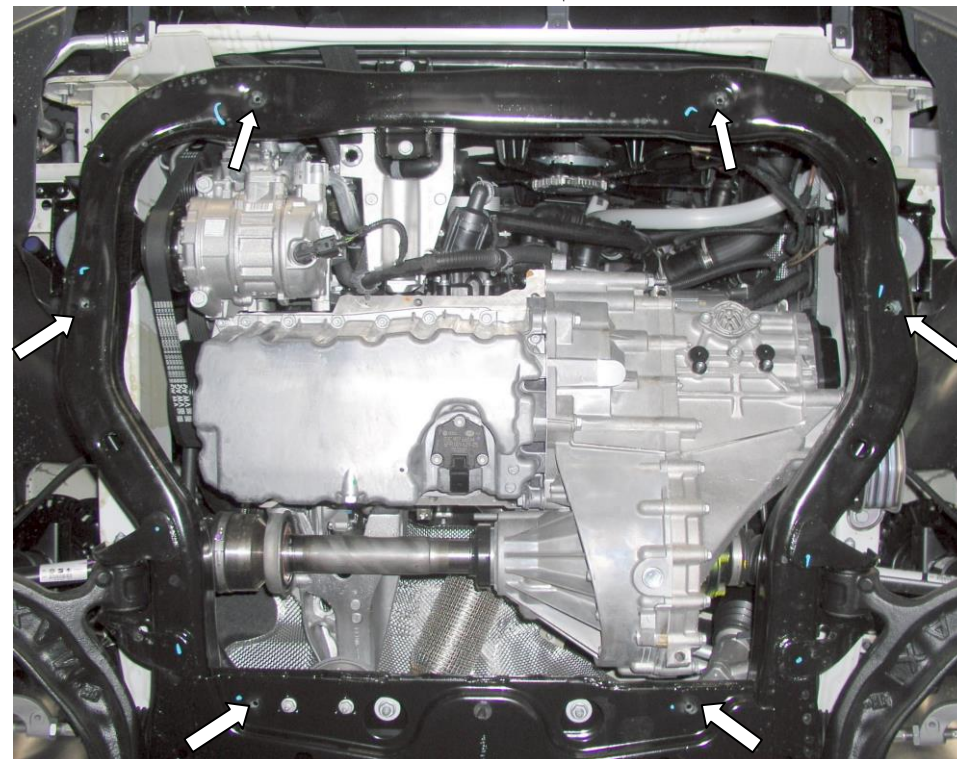

Защита картера, КПП

1.0307.00
VW T5/T6/T7

Защита 1.0307.00

VW T5/T6/T7

Применяемость:

Комплектность:

№ п/п	Наименование	Обозначение	Количество	Примечания
1	Поддон	442	1	
2	Болт	M8x16	4	
3	Болт	M8x25	6	
4	Шайба	A8	10	
5	Панель	СТП.8.003.279	2	

Установка защиты

рис.1

1. Снять штатный пыльник. рис.1.
2. Закрепить защиту на штатные места болтами 3.
3. Затянуть все точки крепления.

рис.2

ВНИМАНИЕ!!! После монтажа защиты не допускается соприкосновение элементов защиты с движущимися элементами узлов и агрегатов автомобиля.