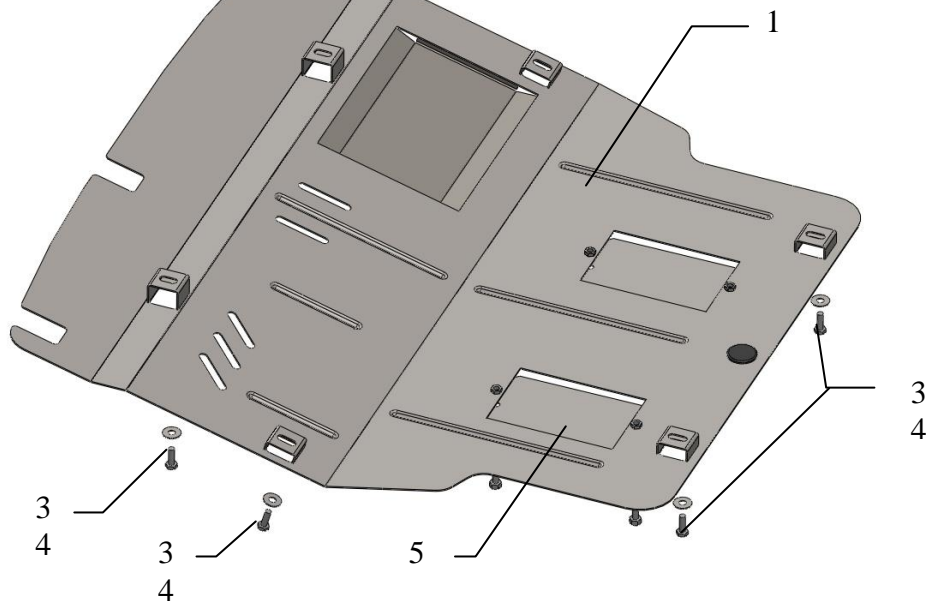

Защита картера, КПП

1.0307.00
VW T5/T6/T7

Защита 1.0307.00

VW T5/T6/T7

Применяемость:

Комплектность:

№ п/п	Наименование	Обозначение	Количество	Примечания
1	Поддон	442	1	
2	Болт	M8x16	4	
3	Болт	M8x25	6	
4	Шайба	A8	10	
5	Панель	СТП.8.003.279	2	

Установка защиты

рис.1

1. Снять штатный пыльник. рис.1.
2. Закрепить защиту на штатные места болтами 3.
3. Затянуть все точки крепления.

рис.2

ВНИМАНИЕ!!! После монтажа защиты не допускается соприкосновение элементов защиты с движущимися элементами узлов и агрегатов автомобиля.