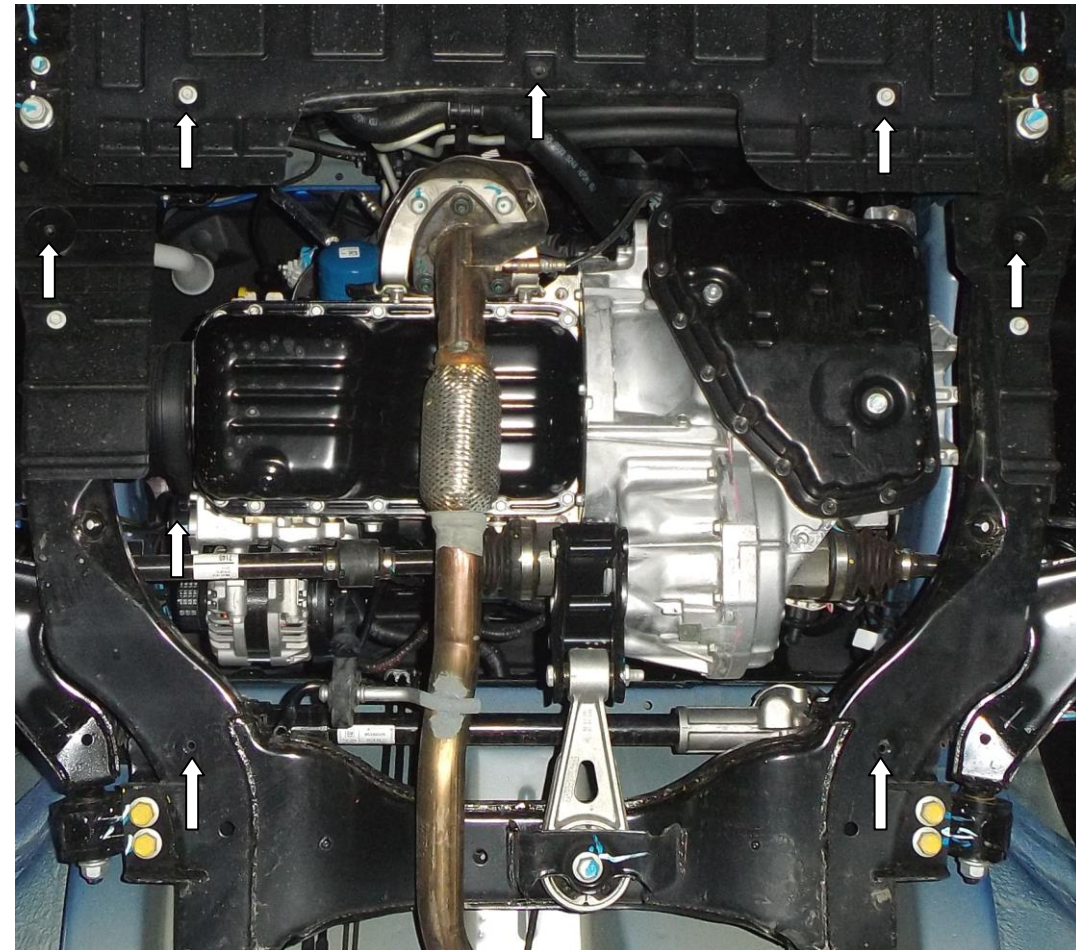

Защита картера, АКПП

1.0693.00

Ravon R2

Защита 1.0693.00

Применяемость: Ravon R2, 1.25i, A, 2016 г.в.

Комплектность:

№ п/п	Наименование	Обозначение	Количество	Примечание
1	Панель	1.0693.00.6.003.788	1	
2	Амортизатор 30		4	
3	Болт	M8x25	4	
4	Шайба	A8	7	
5	Гровер	M8	4	
6	Болт	M6x25	3	
7	Шайба	A6	3	

Масса = 10.1 кг.

ВНИМАНИЕ!!! После монтажа защиты не допускается соприкосновение элементов защиты с движущимися элементами узлов и агрегатов автомобиля.

Установка защиты.

1. Снять штатную защиту картера.
2. Установить панель 1 штатными болтами (либо болтами в комплекте) в штатные гайки.
3. Затянуть все точки крепления.

Защита закрывает двигатель, КПП.