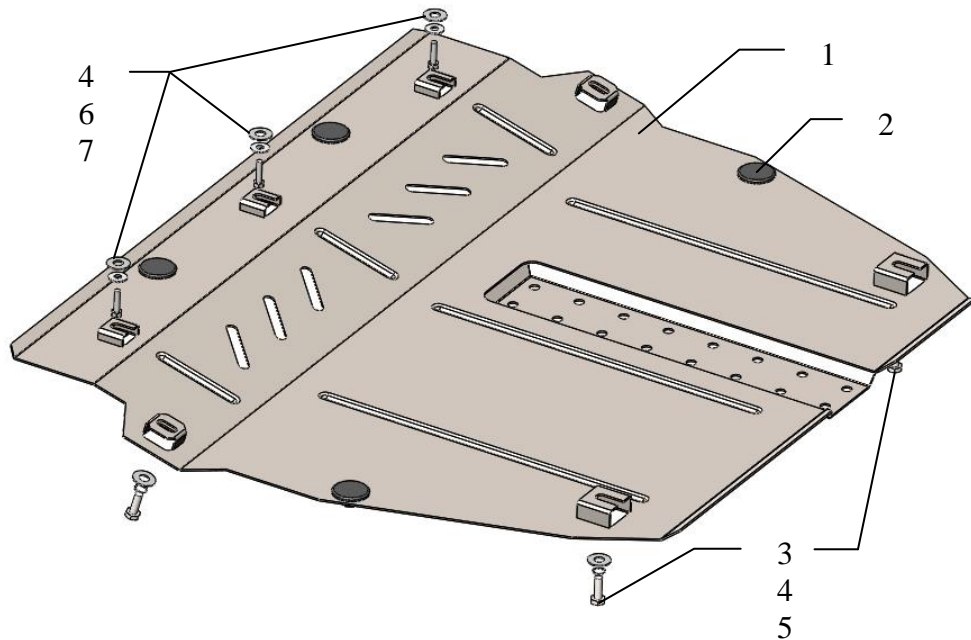

Защита картера, АКПП

1.0693.00

Ravon R2

Защита 1.0693.00

Применяемость: Ravon R2, 1.25i, A, 2016 г.в.

Комплектность:

№ п/п	Наименование	Обозначение	Количество	Примечание
1	Панель	1.0693.00.6.003.788	1	
2	Амортизатор 30		4	
3	Болт	M8x25	4	
4	Шайба	A8	7	
5	Гровер	M8	4	
6	Болт	M6x25	3	
7	Шайба	A6	3	

Масса = 10.1 кг.

ВНИМАНИЕ!!! После монтажа защиты не допускается соприкосновение элементов защиты с движущимися элементами узлов и агрегатов автомобиля.

Установка защиты.

1. Снять штатную защиту картера.
2. Установить панель 1 штатными болтами (либо болтами в комплекте) в штатные гайки.
3. Затянуть все точки крепления.

Защита закрывает двигатель, КПП.