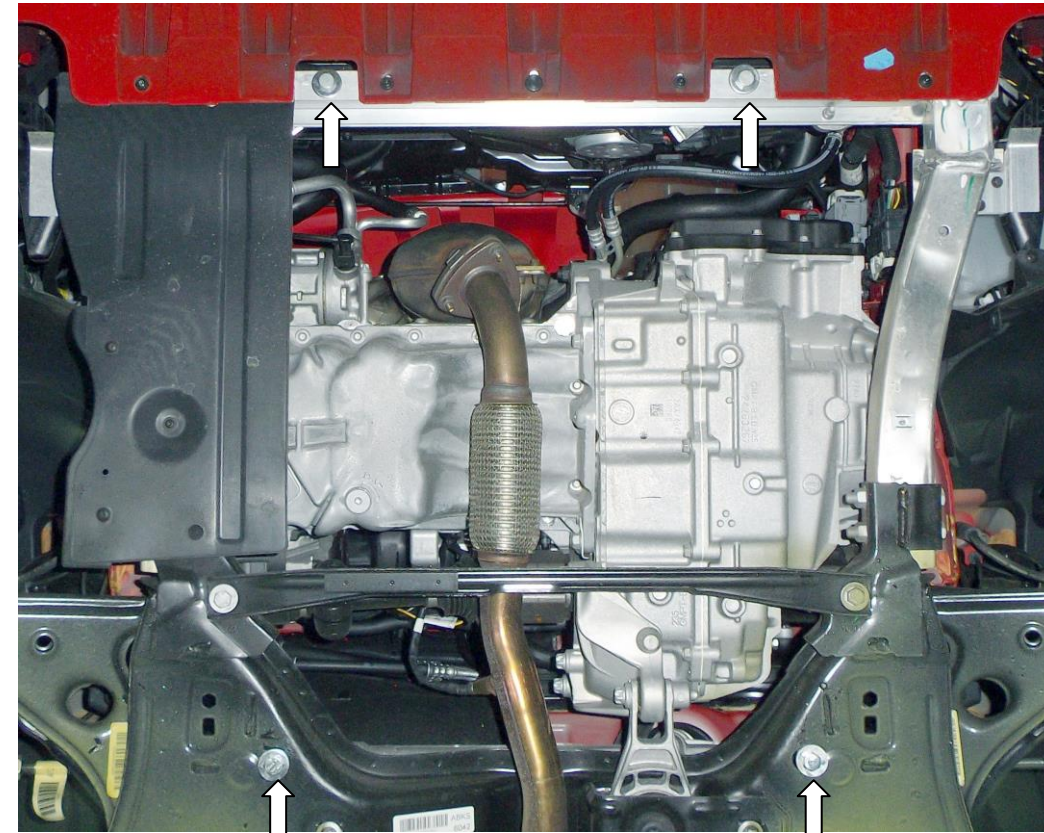

## Установка защиты

Рис.1

1. Установить планки 6 над сквозными отверстиями балки под радиатором и наживить болты 3, рис.1.
2. Установить планки 5 над отверстиями в балке двигателя и наживить болты 2.
3. Завести панель 1 пазами под установленные болты.
4. Затянуть все точки крепления.