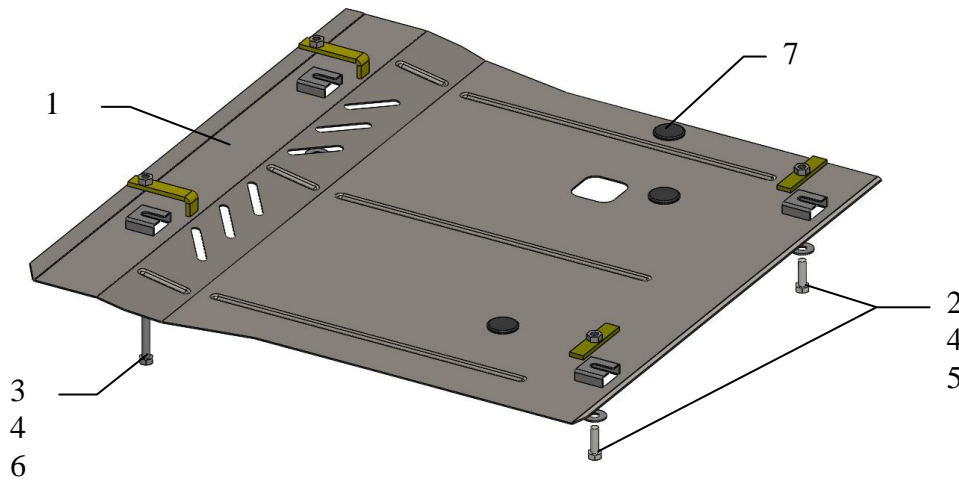

## Защита 1.0609.00

Применяемость: Opel Corsa 5-е поколение 2015

Комплектность:

№ п/п	Наименование	Обозначение	Количество	Примечание
1	Панель	1.0609.00.6.003.682	1	
2	Болт	M10x35	2	
3	Болт	M10x75	2	
4	Шайба	A10	4	
5	Планка	СТП.6.006.016СБ	2	
6	Планка	СТП.6.006.018СБ	2	
7	Амортизатор 30		3	

Схема сборки защиты картера и КПП.

## Установка защиты

Рис.1

1. Установить планки 6 над сквозными отверстиями балки под радиатором и наживить болты 3, рис.1.
2. Установить планки 5 над отверстиями в балке двигателя и наживить болты 2.
3. Завести панель 1 пазами под установленные болты.
4. Затянуть все точки крепления.