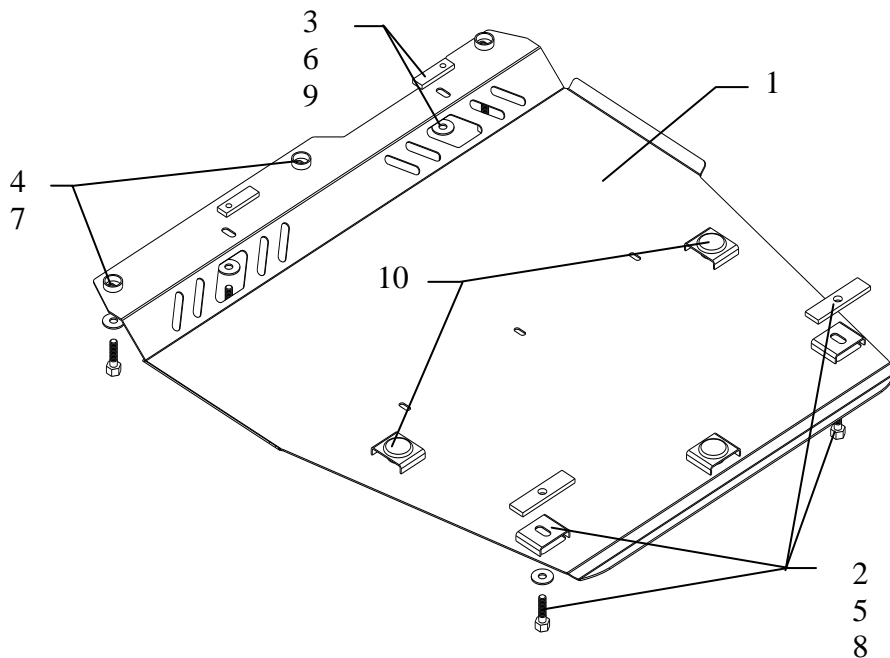

KOLCHUGA

Защита картера, КПП

1.0154.00

Nissan Note

Защита 1.0154.00

Применяемость: *Nissan Note 1,6 (2007- г.в.)*

Модификации	Число цилиндров	Мощность KW	КПП	Объем двигателя см3
Note	-	-	М	1,4

Комплектность:

№ п/п	Наименование	Обозначение	Количество	Примечания
1	Поддон	384	1	
2	Болт	M10x25	2	
3	Болт	M8x25	2	
4	Болт	M6x25	3	
5	Шайба	A10	2	
6	Шайба	A8	2	
7	Шайба	A6	3	
8	Планка	СТП.8.006.015	2	
9	Планка	СТП.8.006.022	2	
10	Амортизатор 30		3	

Установка защиты

рис.1

1. Завести планки 9 над отверстиями подрамника радиатора, рис.1.
2. Завести планки 8 над задними отверстиями подрамника двигателя, рис.1.
3. Наживить защиту на все точки крепления и затянуть.