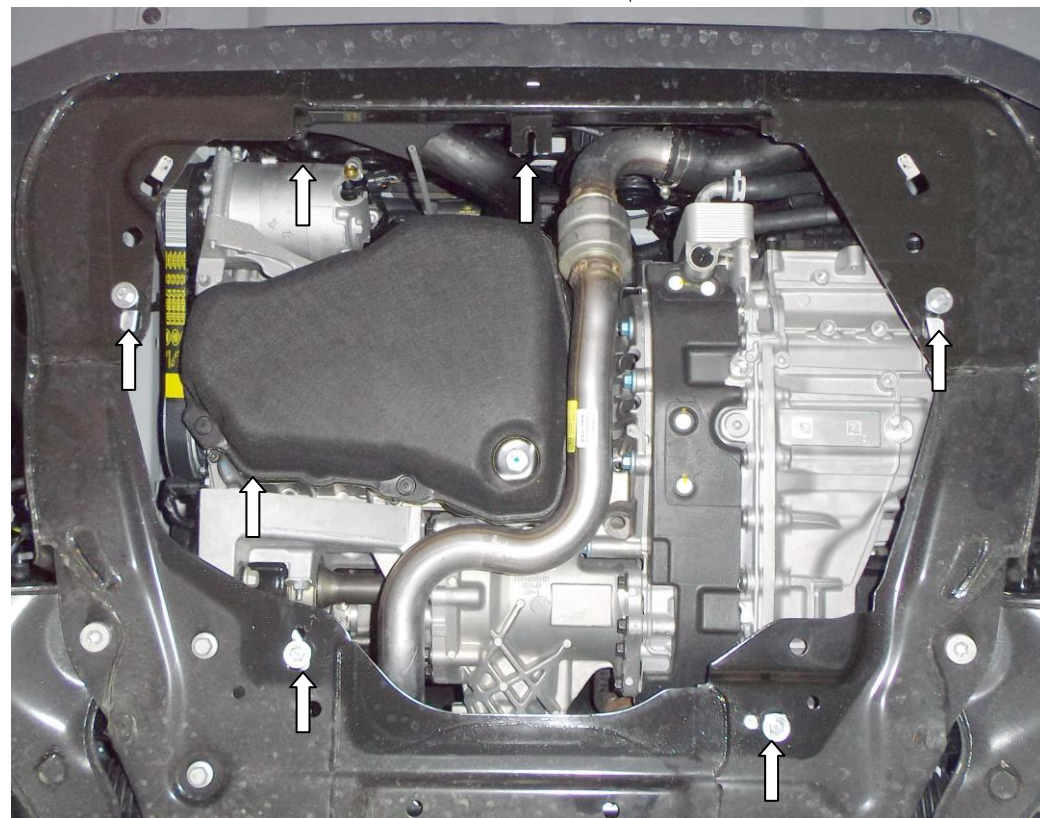

Защита картера, КПП
1.0603.00
*RANGE ROVER EVOQUE 2011-
DISCOVERY SPORT, 2014-*

Защита 1.0603.00

Применяемость: RANGE ROVER EVOQUE 2.2D, A, 2011-
DISCOVERY SPORT 2.2D, A, 2014-

Комплектность:

№ п/п	Наименование	Обозначение	Количество	Примечания
1	Панель	1.0603.00.6.003.676	1	
2	Болт	M8x25	5	
3	Шайба	A8	5	
4	Шайба	A10	5	
5	Планка	СТП.8.006.022	5	
6	Амортизатор 30	---	2	

Схема сборки защиты картера .

Масса = 8 кг.

Установка защиты

Рис.1

1. Снять штатную пластиковую защиту.
2. Установить планки 5 в отверстия автомобиля (рис. 1) и наживить болты 2.
3. Завести панель 1 пазами под установленные болты.
4. Все точки крепления затянуть.

Защита закрывает двигатель, КПП.

ВНИМАНИЕ!!! После монтажа защиты не допускается соприкосновение элементов защиты с движущимися элементами узлов и агрегатов автомобиля.