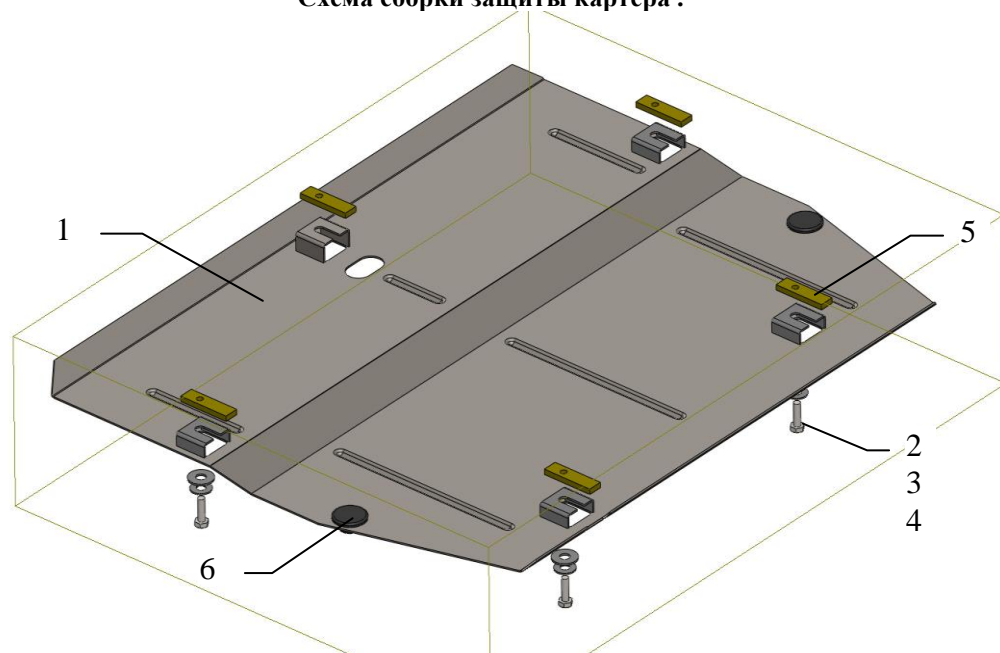

Защита картера, КПП
1.0603.00
*RANGE ROVER EVOQUE 2011-
DISCOVERY SPORT, 2014-*

Защита 1.0603.00

Применяемость: RANGE ROVER EVOQUE 2.2D, A, 2011-
DISCOVERY SPORT 2.2D, A, 2014-

Комплектность:

№ п/п	Наименование	Обозначение	Количество	Примечания
1	Панель	1.0603.00.6.003.676	1	
2	Болт	M8x25	5	
3	Шайба	A8	5	
4	Шайба	A10	5	
5	Планка	СТП.8.006.022	5	
6	Амортизатор 30	---	2	

Схема сборки защиты картера .

Масса = 8 кг.

Установка защиты

Рис.1

1. Снять штатную пластиковую защиту.
2. Установить планки 5 в отверстия автомобиля (рис. 1) и наживить болты 2.
3. Завести панель 1 пазами под установленные болты.
4. Все точки крепления затянуть.