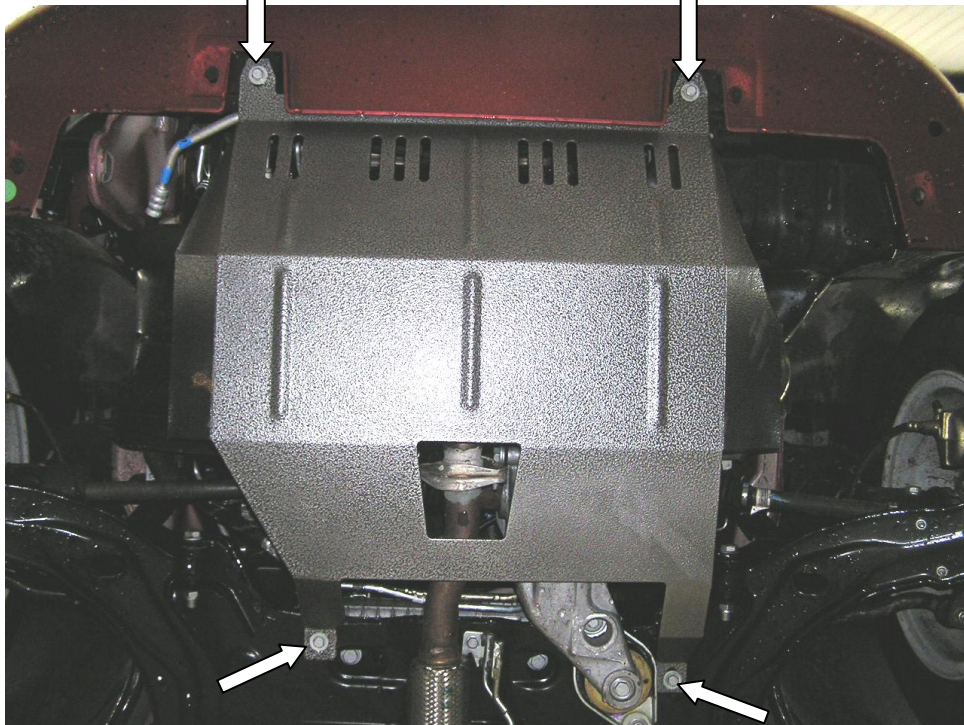

Рис.3

TM

KOLCHUGA

Защита картера , КПП

1.0138.00
Fiat Albea

Защита 1.0138.00
Применяемость Fiat Albea
(2006-г.в.)

Модификации	Число цилиндров	Мощность KW	КПП	Объем двигателя см3
<i>Albea</i>	4	77	М	1400

Комплектность:

№ п/п	Наименование	Обозначение	Количество	Примечания
1	Поддон	378	1	
2	Болт	M8x25	4	
3	Шайба	A8	4	

Установка защиты

рис.1

1. Закрепить защиту на штатные места М8, ис.1
2. Затянуть все точки крепления.

Рис.2