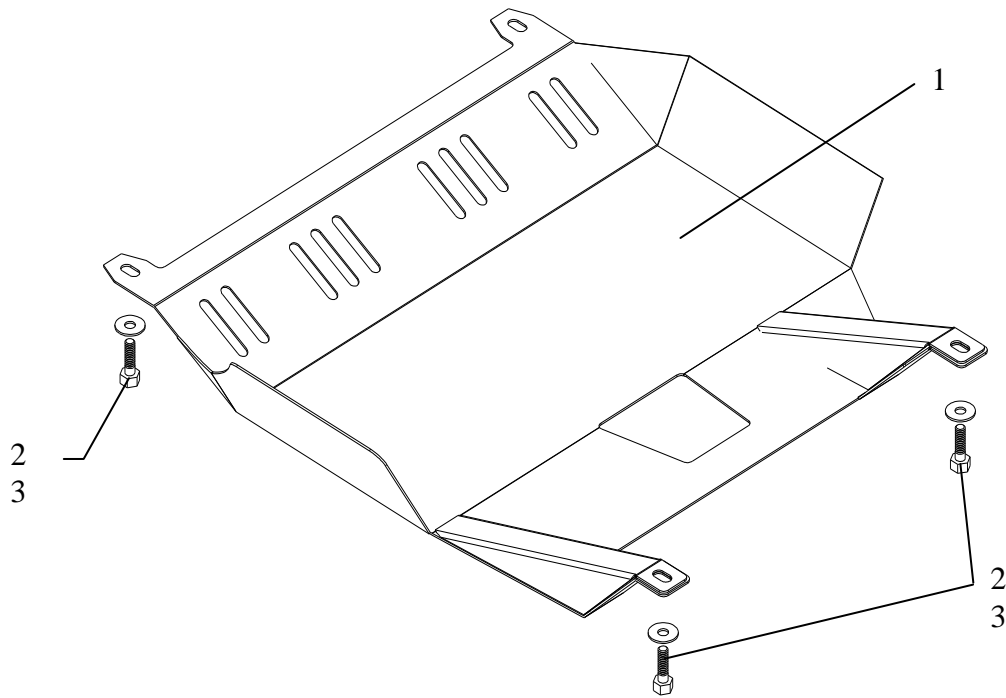

Рис.3

TM

KOLCHUGA

Защита картера , КПП

1.0138.00
Fiat Albea

Защита 1.0138.00
Применяемость Fiat Albea
(2006-г.в.)

Модификации	Число цилиндров	Мощность KW	КПП	Объем двигателя см3
<i>Albea</i>	4	77	М	1400

Комплектность:

№ п/п	Наименование	Обозначение	Количество	Примечания
1	Поддон	378	1	
2	Болт	M8x25	4	
3	Шайба	A8	4	

Установка защиты

рис.1

1. Закрепить защиту на штатные места М8, ис.1
2. Затянуть все точки крепления.

Рис.2